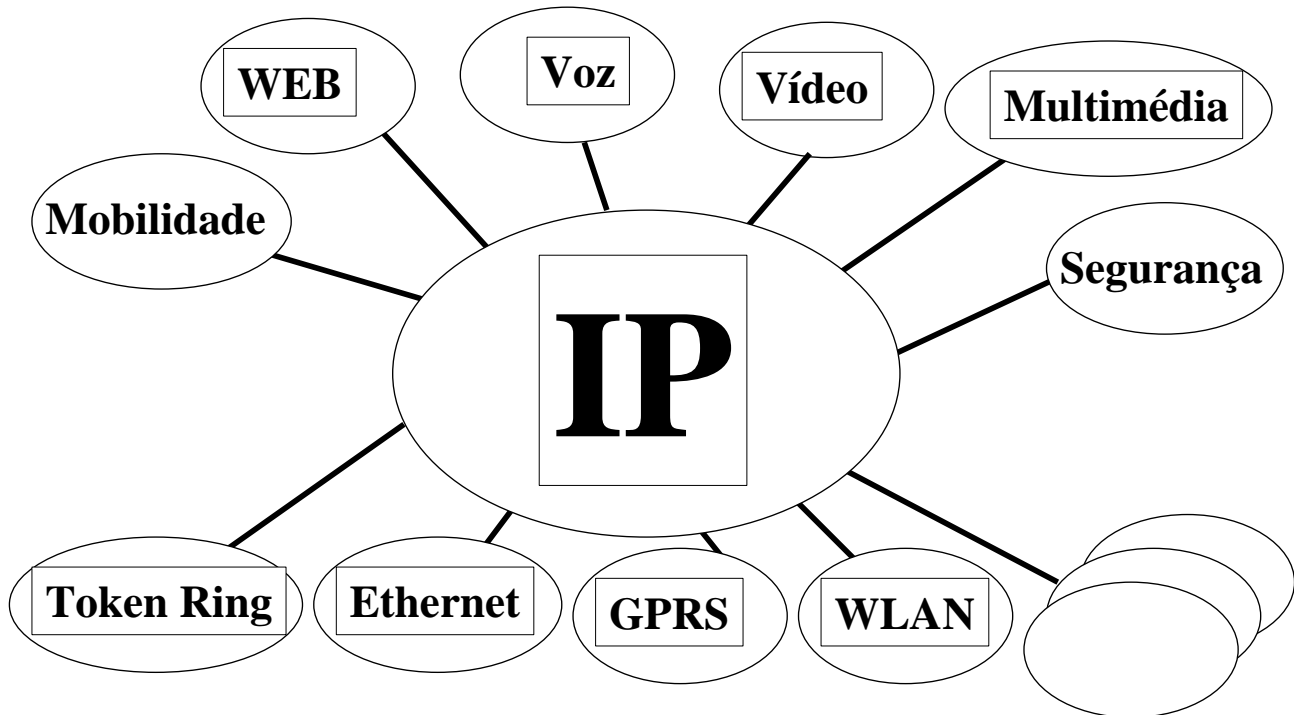

Mobilidade IP

FEUP
MPR

Apresentação

- ◆ Introdução

- ◆ MacroMobilidade
 - » IP Móvel (v4)
 - » IPv6
 - » Segurança em redes IP
 - » Mobilidade em IPv6

- ◆ Micro Mobilidade
 - » IP Celular
 - » Hawaii
 - » IP Hierárquico

Introdução

Operadores de Telecomunicações

Operadores de Dados

Operadores de Dados, Futuro Próximo

Capacidade de Transmissão

Acesso S/ Fios – Hot / Warm / Cold / Frozen spots

Mobilidade IP

- ◆ Tipos de Mobilidade → Macro Mobilidade, Micro Mobilidade
- ◆ Macro Mobilidade
 - » Mobilidade entre organizações ou tecnologias
 - » Ex., de GPRS para WLAN
- ◆ Micro Mobilidade
 - » Mobilidade dentro de uma organização, entre pontos de acesso
 - » Ex., entre pontos de acesso WLAN

Macro Mobilidade

Micro Mobilidade