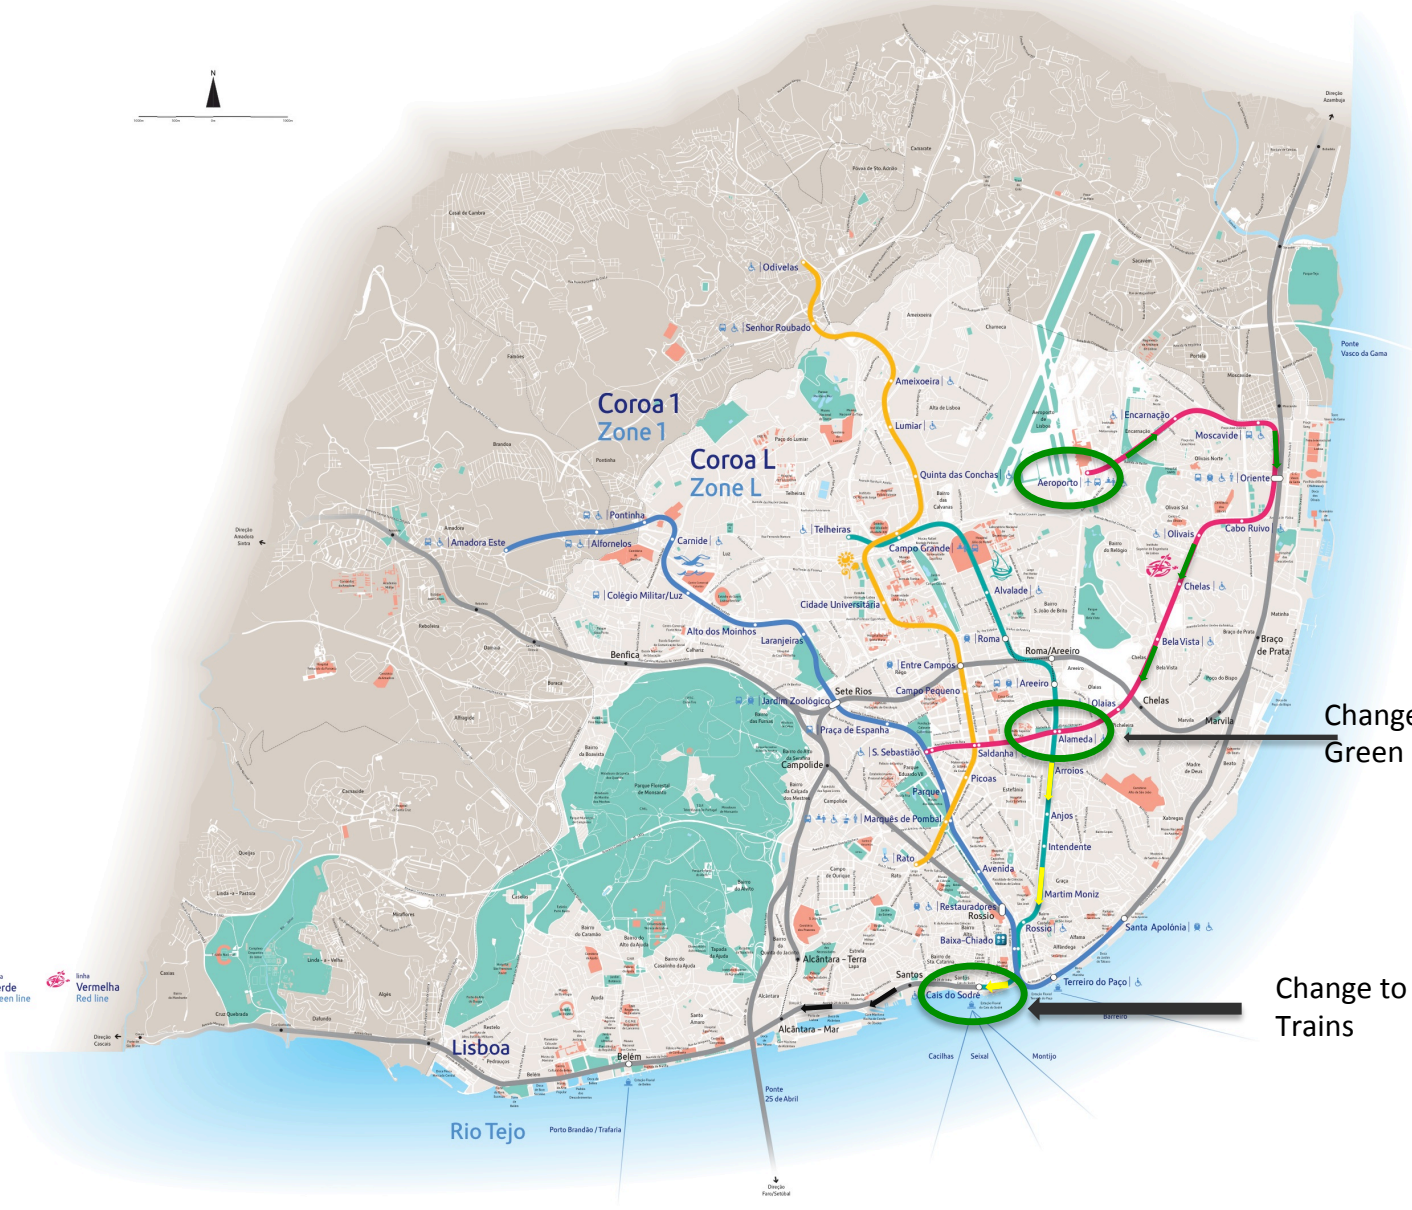

Rede de transportes de Lisboa Metropolitano de Lisboa/CP/TT Network diagram

- Aeroporto
Airport
- Autocarro suburbano
Suburban bus
- Barco
Boat
- Comboio
Railways
- Espaço Cliente
Customer Care Space
- Mobilidade reduzida
Step free
- Perdidos e achados
Lost property
- Polícia
Police

- Interface comboio/metro
- Percurso pedonal
- Comboio
Railways
- Linha Azul
Blue line
- Linha Amarela
Yellow line
- Linha Verde
Green line
- Linha Vermelha
Red line
- Metro
underground

Change to
Green Line

Change to
Trains